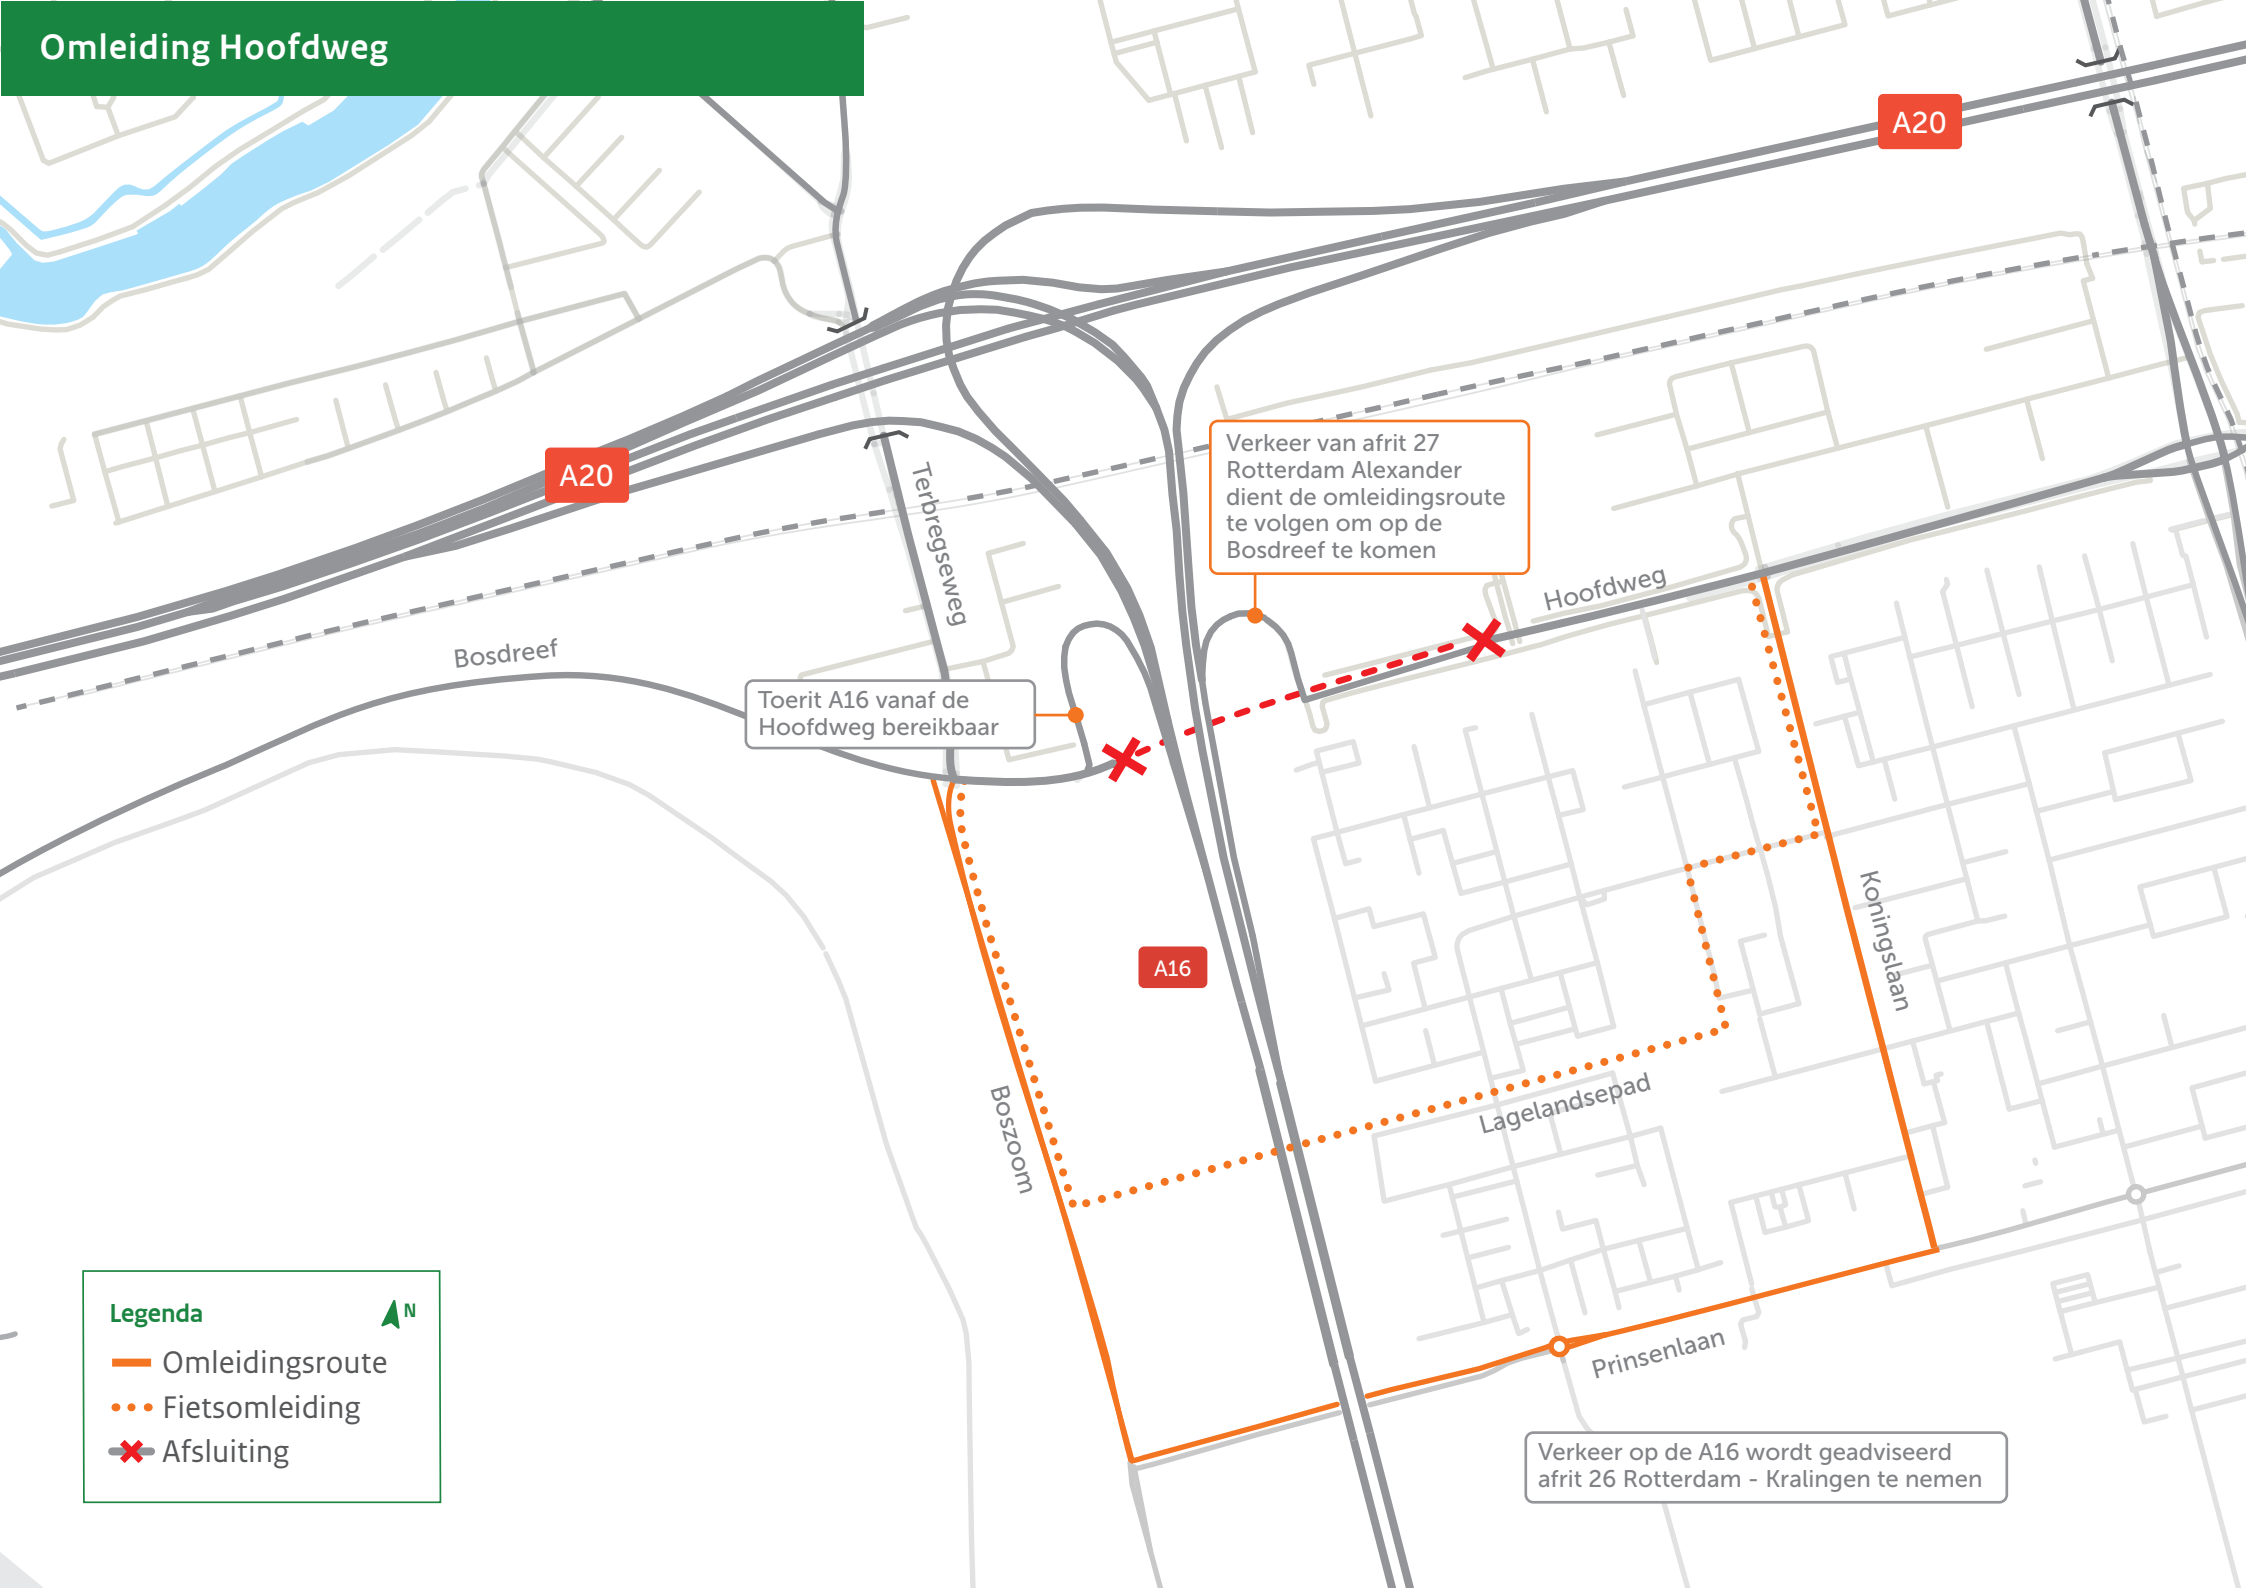

# Omleiding Hoofdweg

Verkeer van afrit 27 Rotterdam Alexander dient de omleidingsroute te volgen om op de Bosdreef te komen

Toerit A16 vanaf de Hoofdweg bereikbaar

Verkeer op de A16 wordt geadviseerd afrit 26 Rotterdam - Kralingen te nemen

**Legenda** 

-  Omleidingsroute
-  Fietsomleiding
-  Afsluiting